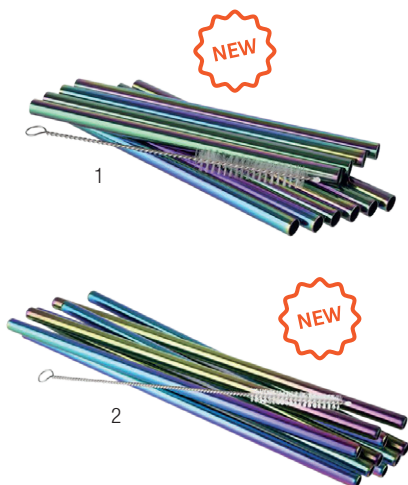

Pa. = 100 Stk./pcs

		Pa.	
10	○ 5177-24 L 24 cm		CHF 6.50 10.50

Früchtedekor – décor fruits

Pa. = 50 Stk./pcs

		Pa.	
11	○ 5177-100 L 33 cm		CHF 5.– 14.20

Bar

DOSIERGIESSER – DOSEURS

Spritzflasche – flacon