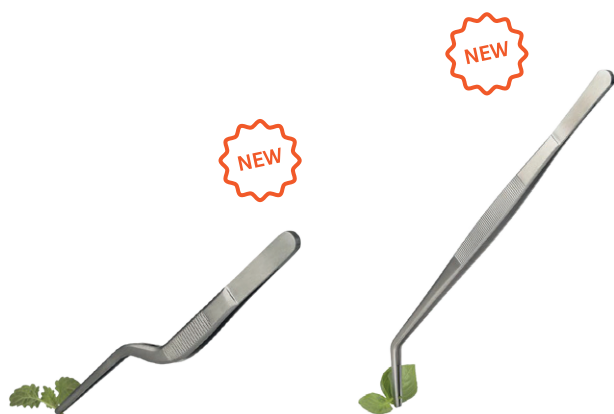

BAR-ZUBEHÖR – ACCESSOIRES DE BAR

Barmatten – paillason de bar

Gummi/caoutchouc		Stk./pce
1 ● 1030-10600	59 × 8 × 1 cm	CHF 9.30
1 ● 1030-10601	45 × 30 × 1 cm	CHF 18.30

Cocktailmesser – couteau à cocktail

Edelstahl, schwere Qualität/acier spécial, qualité extra		Stk./pce
2 ○ 5403-88846	21 cm	CHF 3.– 6.60

Pinzette – pince à dresser

Edelstahl, schwere Qualität/acier spécial, qualité extra		Stk./pce
3 ● 5403-75820	16 cm	CHF 9.10
4 ● 5403-75821	30 cm	CHF 13.60

Barlöffel – cuillère de bar

Inox 18/10		Stk./pce
5 ● 5100-880	28 cm	CHF 3.40

Cocktailsieb – passoire cocktail

Inox		Stk./pce
6 ● 530-9141	Ø 8 × 14 cm	CHF 6.50

Barsieb – passoire de bar

Inox		Stk./pce
7 ● 5403-93318	Ø 8.5 × L 11.5 cm, 52 g	CHF 6.20
8 ● 5403-93313	Ø 7.5 × L 18 cm, 81 g	CHF 13.40

Stössel – pilon

Kunststoff/plastique		Stk./pce
9 ● 530-9991221	22 cm	CHF 4.50

Barmass – mesure de bar

Inox, Antique-Look, mit Füllstrich/avec trait de repère		Stk./pce
10 ● 5403-93354	2 + 4 cl	CHF 11.90

Whiskymass – mesure pour Whisky

Inox		Stk./pce
11 ● 530-010	2 + 4 cl	CHF 3.40

1

2

6

7

8

9

3

4

5

10

11