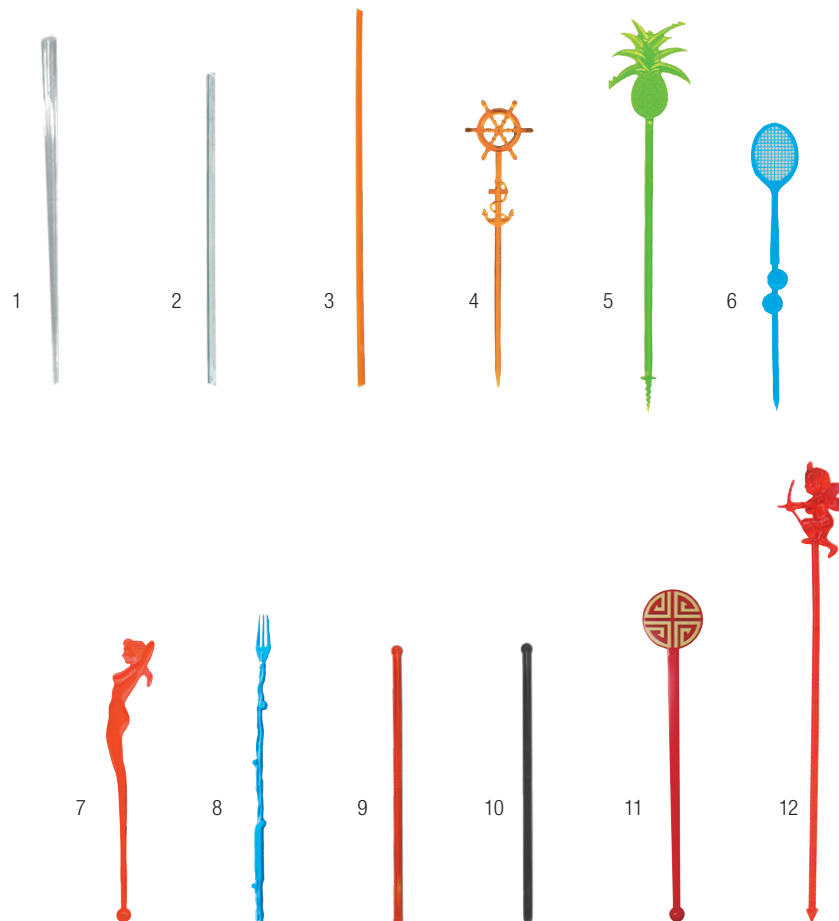

PICKS

		Bezeichnung/ désignation	Länge/ longueur	Beschreibung/ description	Inhalt pro Karton/ contenu par carton	Ct.
1	●	6042-6463	Prisma-Picks	21 cm	transparent	100 Stk./pcs NSV CHF 4.– ~~10.90~~
2	●	6042-6983	Prisma-Picks	19 cm	transparent	100 Stk./pcs NSV CHF 3.90 ~~7.90~~
3	●	6042-6783	Prisma-Picks	23 cm	orange	100 Stk./pcs NSV CHF 3.– ~~9.50~~
4	●	6042-13	Nautique	17.5 cm	div. Farben/coul. dif.	200 Stk./pcs CHF 12.90
5	○	6042-16	Ananas	24 cm	div. Farben/coul. dif.	500 Stk./pcs NSV CHF 19.– ~~53.–~~
6	●	6042-8	Tennis	17.5 cm	div. Farben/coul. dif.	200 Stk./pcs NSV CHF 7.10 ~~14.20~~
7	●	6042-60	Girl	15 cm	div. Farben/coul. dif.	500 Stk./pcs NSV CHF 15.– ~~32.–~~
8	○	6042-7	Palmpicker/palmier	16.5 cm	div. Farben/coul. dif.	1000 Stk./pcs NSV CHF 16.90 ~~52.–~~
9	●	6042-9	Apéro-Stäbchen/ bâtonnets d'apéro	15 cm	orange	500 Stk./pcs CHF 22.50
10	●	6042-21	Apéro-Stäbchen/ bâtonnets d'apéro	15 cm	fumé	500 Stk./pcs CHF 22.50
11	●	6042-6612	Art-Stick	17.5 cm	rot/rouge	100 Stk./pcs NSV CHF 6.– ~~19.–~~
12	○	6042-666	Cupidon	24 cm	div. Farben/coul. dif.	200 Stk./pcs NSV CHF 9.– ~~19.–~~