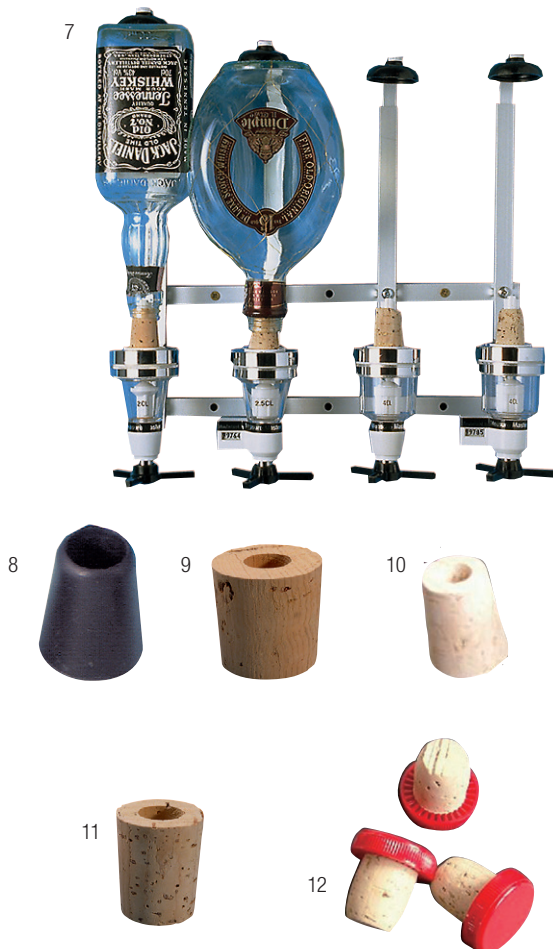

Griffkorken – bouchons

Sa. = 10 Stk./pcs

			Sa.
12	○ R712-3	Ø 19 mm	CHF 2.– 10.–