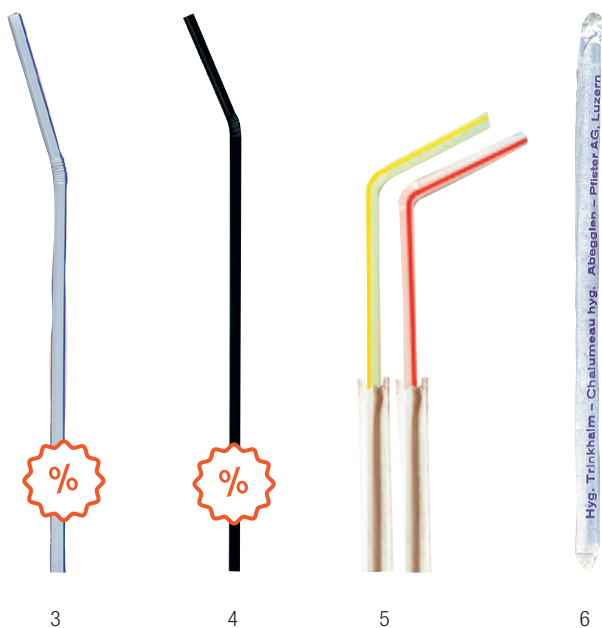

Pa. = 100 Stk./pcs

		Pa.	
10	○ 5177-24 L 24 cm		CHF 6.50 10.50

Früchtedekor – décor fruits

Pa. = 50 Stk./pcs

		Pa.	
11	○ 5177-100 L 33 cm		CHF 5.– 14.20

Bar

DOSIERGIESSER – DOSEURS

Spritzflasche – flacon