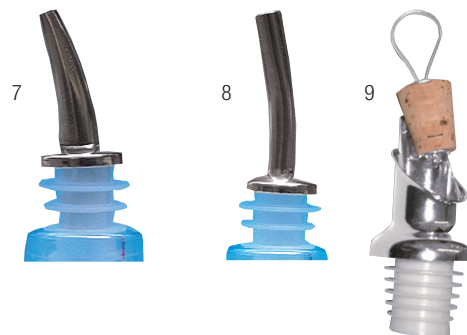

Lager- und Ausschank-Flasche in einem, für vorbereitete Mixgetränke, bestehend aus Behälter, Ausguss und Deckel (aufschraubbar, verschiedenfarbig zur Erkennung des Inhalts), transparent/bouteilles en plastique pour entreposer et verser des boissons préparées, composées d'un récipient, verseur et couvercle (se vissent dessus, en dif. couleurs pour mieux différencier les boissons), transparent

		Stk./pce
2	● 597-4510 1 l	CHF 15.30
3	○ 597-4520 2 l	CHF 5.10 9.40

in den Farben rot, orange, gelb und grün erhältlich, bitte Farbe angeben
livrable en rouge, orange, jaune et vert, veuillez indiquer la couleur

Flaschenverschlüsse – fermetures de bouteille

		Stk./pce
4	● 5025-010 0.02 kg	CHF 5.40

Weinverschluss – bouchon à vin

mit integrierter Pumpe / avec pompe intégrée

		Stk./pce
5	● 5025-003 0.07 kg	CHF 7.80

Champagner-Verschluss – bouchon à champagne

für Champagner im Anbruch, beim Ausschank muss der Verschluss nicht mehr abgenommen werden / en service le bouchon ne doit plus être enlevé

		Stk./pce
6	● 213-960	CHF 3.70

Flaschenausgiesser – bouchon verseur

Messing verchromt, mit Kunststoffkorken, Ausguss / laiton chromé, avec bouchon en plastique, versement

		Stk./pce
7	● 597-910 mittel/moyen	CHF 4.20
8	● 597-900 gross/grand	CHF 4.90

		Stk./pce
9	○ R960	CHF 1.– 15.50

		Stk./pce
10	● 597-3500 chrom/chromé	CHF 3.85
11	● 597-3600 transparent	CHF 2.30
12	● 597-3800 schwarz/noir	CHF 1.20